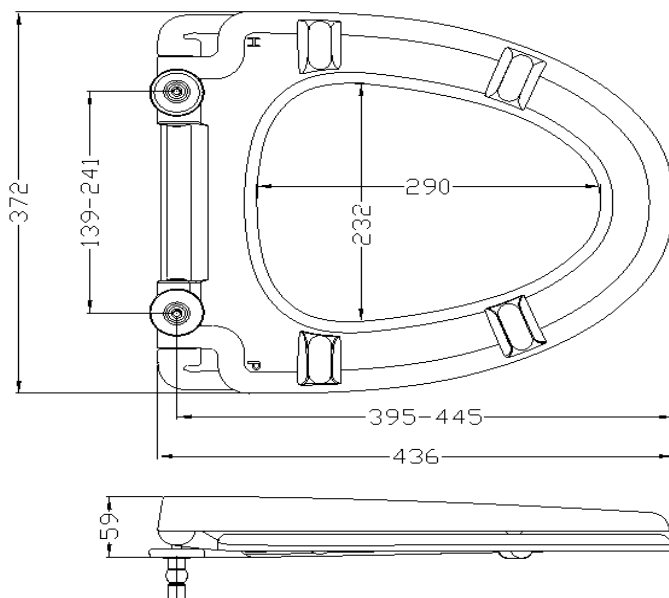

## Epsilon klosettsete

Nrf nr.	Varenavn	Mål (cm)	Vekt (kg)	Beskrivelse:
7010073	Epsilon klosettsete hvit	37,2 x 43,6 x 5,9	2,97	Soft close, quick release
7010074	Epsilon klosettsete sort	37,2 x 43,6 x 5,9	2,97	Soft close, quick release

**Salgsstart:**

August 2009

**Materialer:**

Hardplast  
Festemekanisme i metall og plast

**Egenskaper:**

Soft-close  
Quick Release  
Spiss form  
Finnes i både sort og hvit

**Pakningens innhold:**

1 klosettsete  
Monteringssett  
Monteringsveiledning