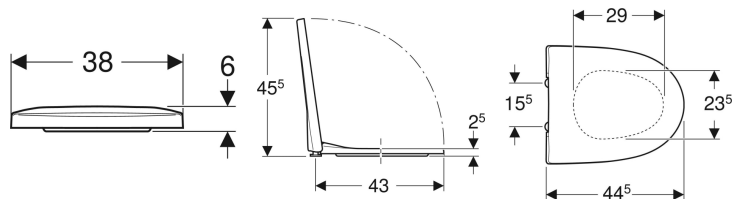

Porsgrund Seven D toalettsete, hardplast

Eksempelbilde

Egenskaper

- Toalettlokk overlappende
- Hardt sete

Tekniske data

Materiale	Duroplast
Boltavstand	15.5 cm

Leveringsomfang

- Toalettsete

Art. nr.	NRF nr.	Farge / overflate	Quick-Release-hengsler	SoftClose	Feste	Hengselmateriale	kr/stk Ekskl. mva.	kr/stk Inkl. mva.
9154201301	6004275	Hvit / Blank	Ja	Ja	Nedenfra	Forkrommet messing	1.934	2.418
9154231301	6004276	Svart / Blank	Ja	Ja	Nedenfra	Forkrommet messing	1.934	2.418
9153701301	6004272	Hvit / Blank	Ja	Nei	Nedenfra	Syrefast stål	794	993
9153301301	6004302	Hvit / Blank	Nei	Ja	Ovenfra	Forkrommet messing	1.934	2.418